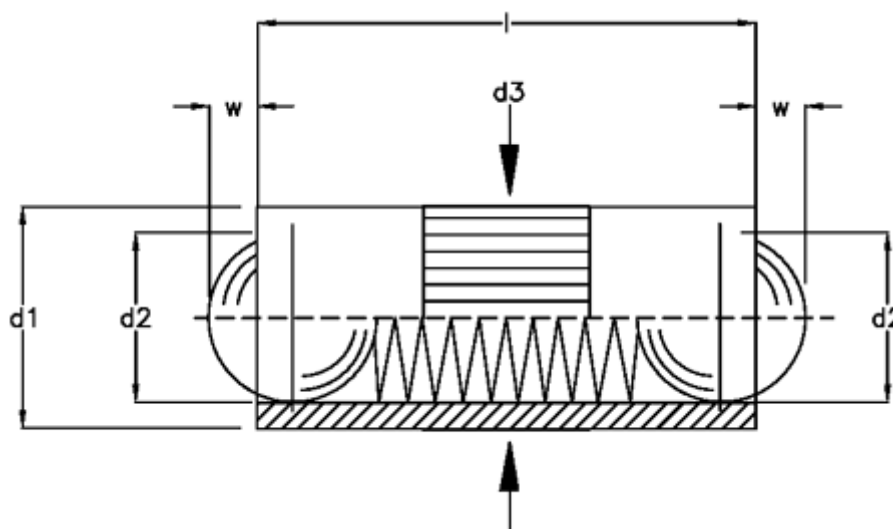

Varenummer: 20990000
Beskrivelse: E+G
Fjedrende trykstykke GN 614.2-4

Mål

d1	= 4.0
d2	= 3.0
d3	= 4.03
Fjedertryk N bund	= 7.5
Fjedertryk N top	= 2.5
l	= 9.0
W	= 0.90